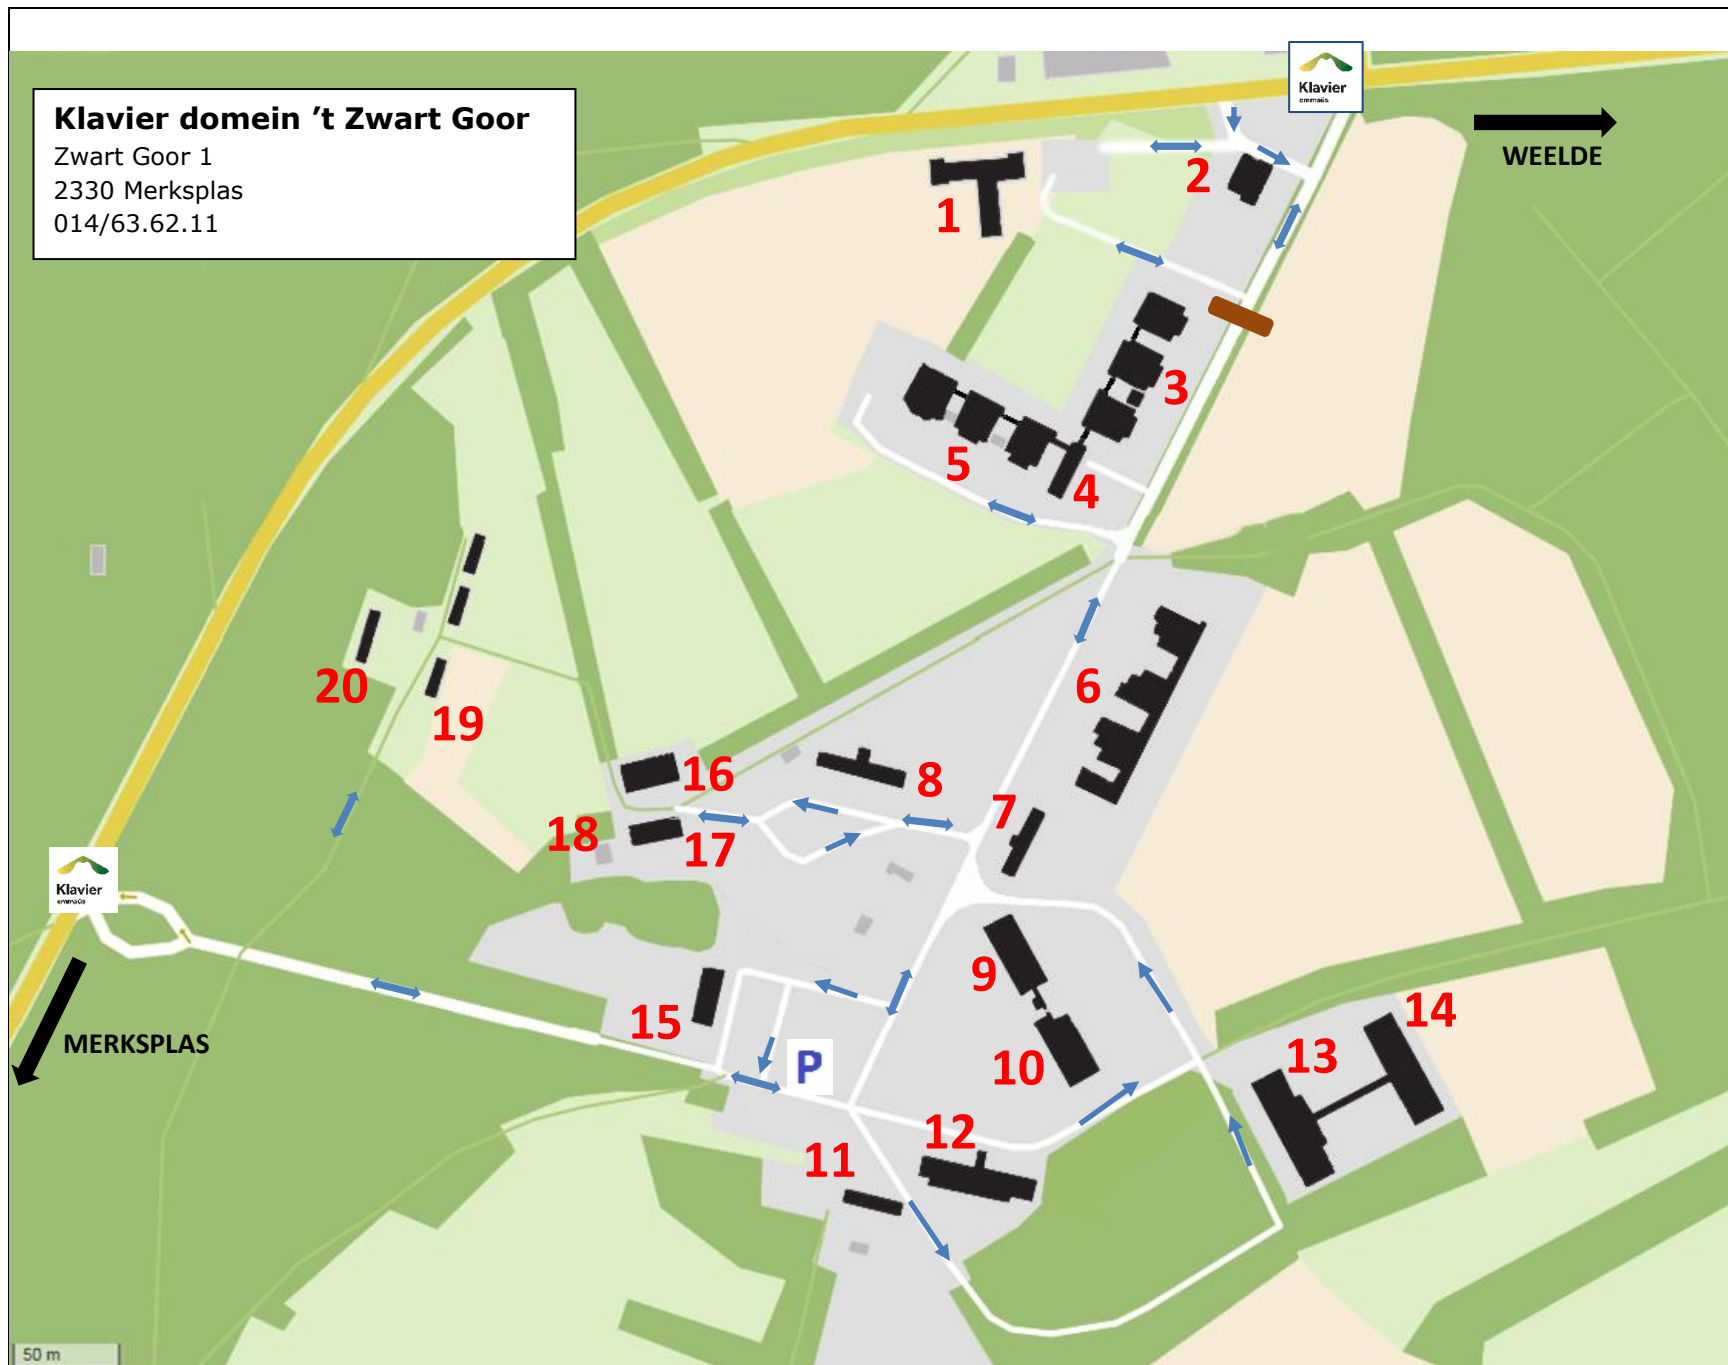

## Klavier domein 't Zwart Goor

Zwart Goor 1  
2330 Merksplas  
014/63.62.11

50 m

	Hoofdingang domein 't Zwart Goor
	Ingang Domein 't Zwart Goor
	Parking
	Poort, niet afgesloten, maar telkens terug te sluiten bij binnen of buiten rijden.
<b>1</b>	Administratiegebouw Receptie
<b>2</b>	Keuken
<b>3</b>	Molendreef 1-2-3
<b>4</b>	Medische dienst
<b>5</b>	Beukenhof 1-2-3
<b>6</b>	Dennenhof 1-2-3 en studio's
<b>7</b>	Villa 1-2
<b>8</b>	Villa 3-4
<b>9</b>	Kapel
<b>10</b>	Klimop 1-2
<b>11</b>	Splingard 1-2
<b>12</b>	Wilgenhof 1-2-3-4, naaikamer
<b>13</b>	Dagcentrum, kiné, sportzaal en winkelmagazijn
<b>14</b>	Ateljeeke
<b>15</b>	Klooster
<b>16</b>	Technische dienst
<b>17</b>	Serre en drankopslag
<b>18</b>	Pastorij
<b>19</b>	Boerderij
<b>20</b>	Koffiepotje