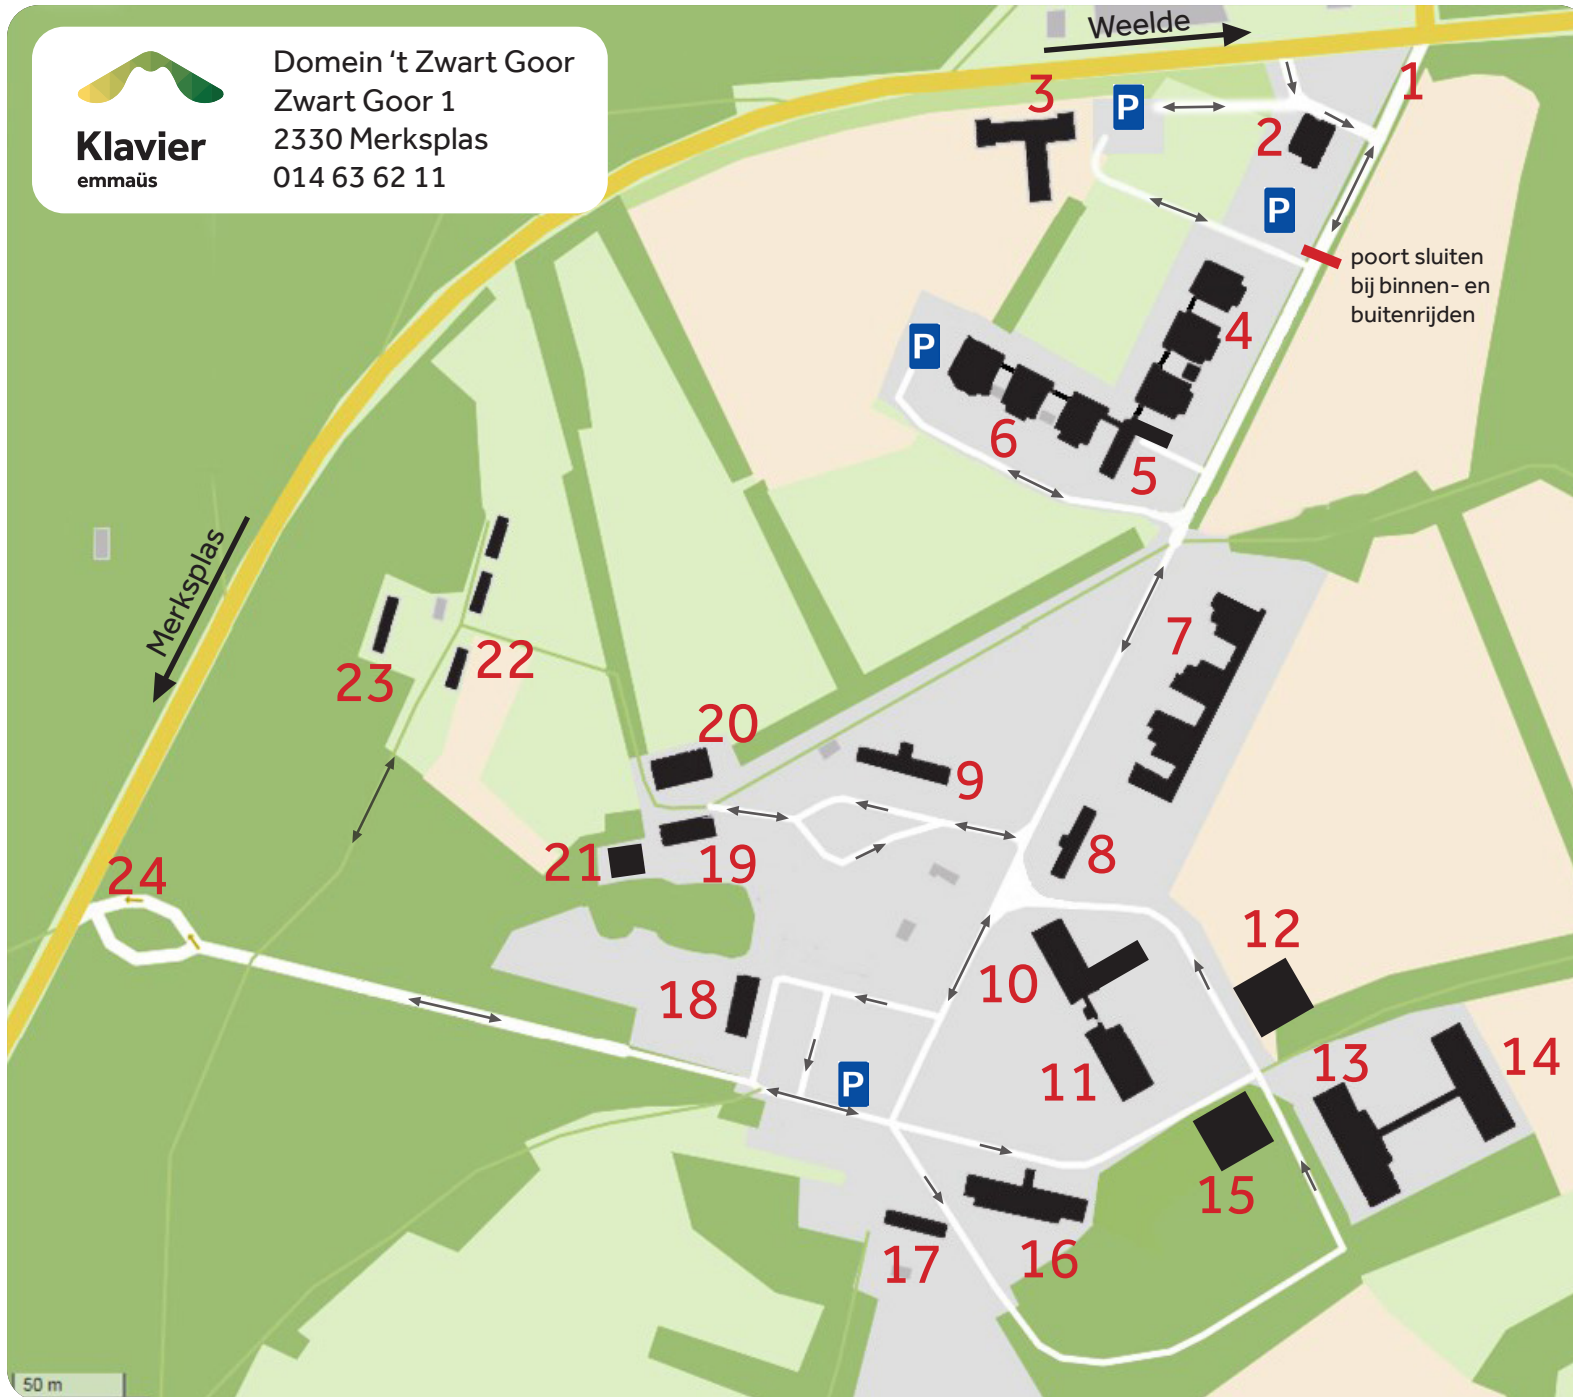

Domein 't Zwart Goor
Zwart Goor 1
2330 Merksplas
014 63 62 11

1. Hoofdingang domein
2. Keuken
3. Receptie/Administratie
4. Molendreef 1-2-3
5. Medische dienst/kine
6. Beukenhof 1-2-3
7. Dennenhof 1-2-3
8. Villa 1-2
9. Villa 3-4
10. Klimop 2/(winkel) kapel
11. Klimop 1
12. Miks
13. Esdoorn/sportzaal/winkel
14. Ateljeeeke
15. Dagcentrum
16. Wilgenhof 1-2-3-4
17. Spingard
18. Klooster
19. Serre en drankopslag
20. Technische dienst
21. Pastorij
22. Boerderij
23. Koffiepot
24. Ingang domein